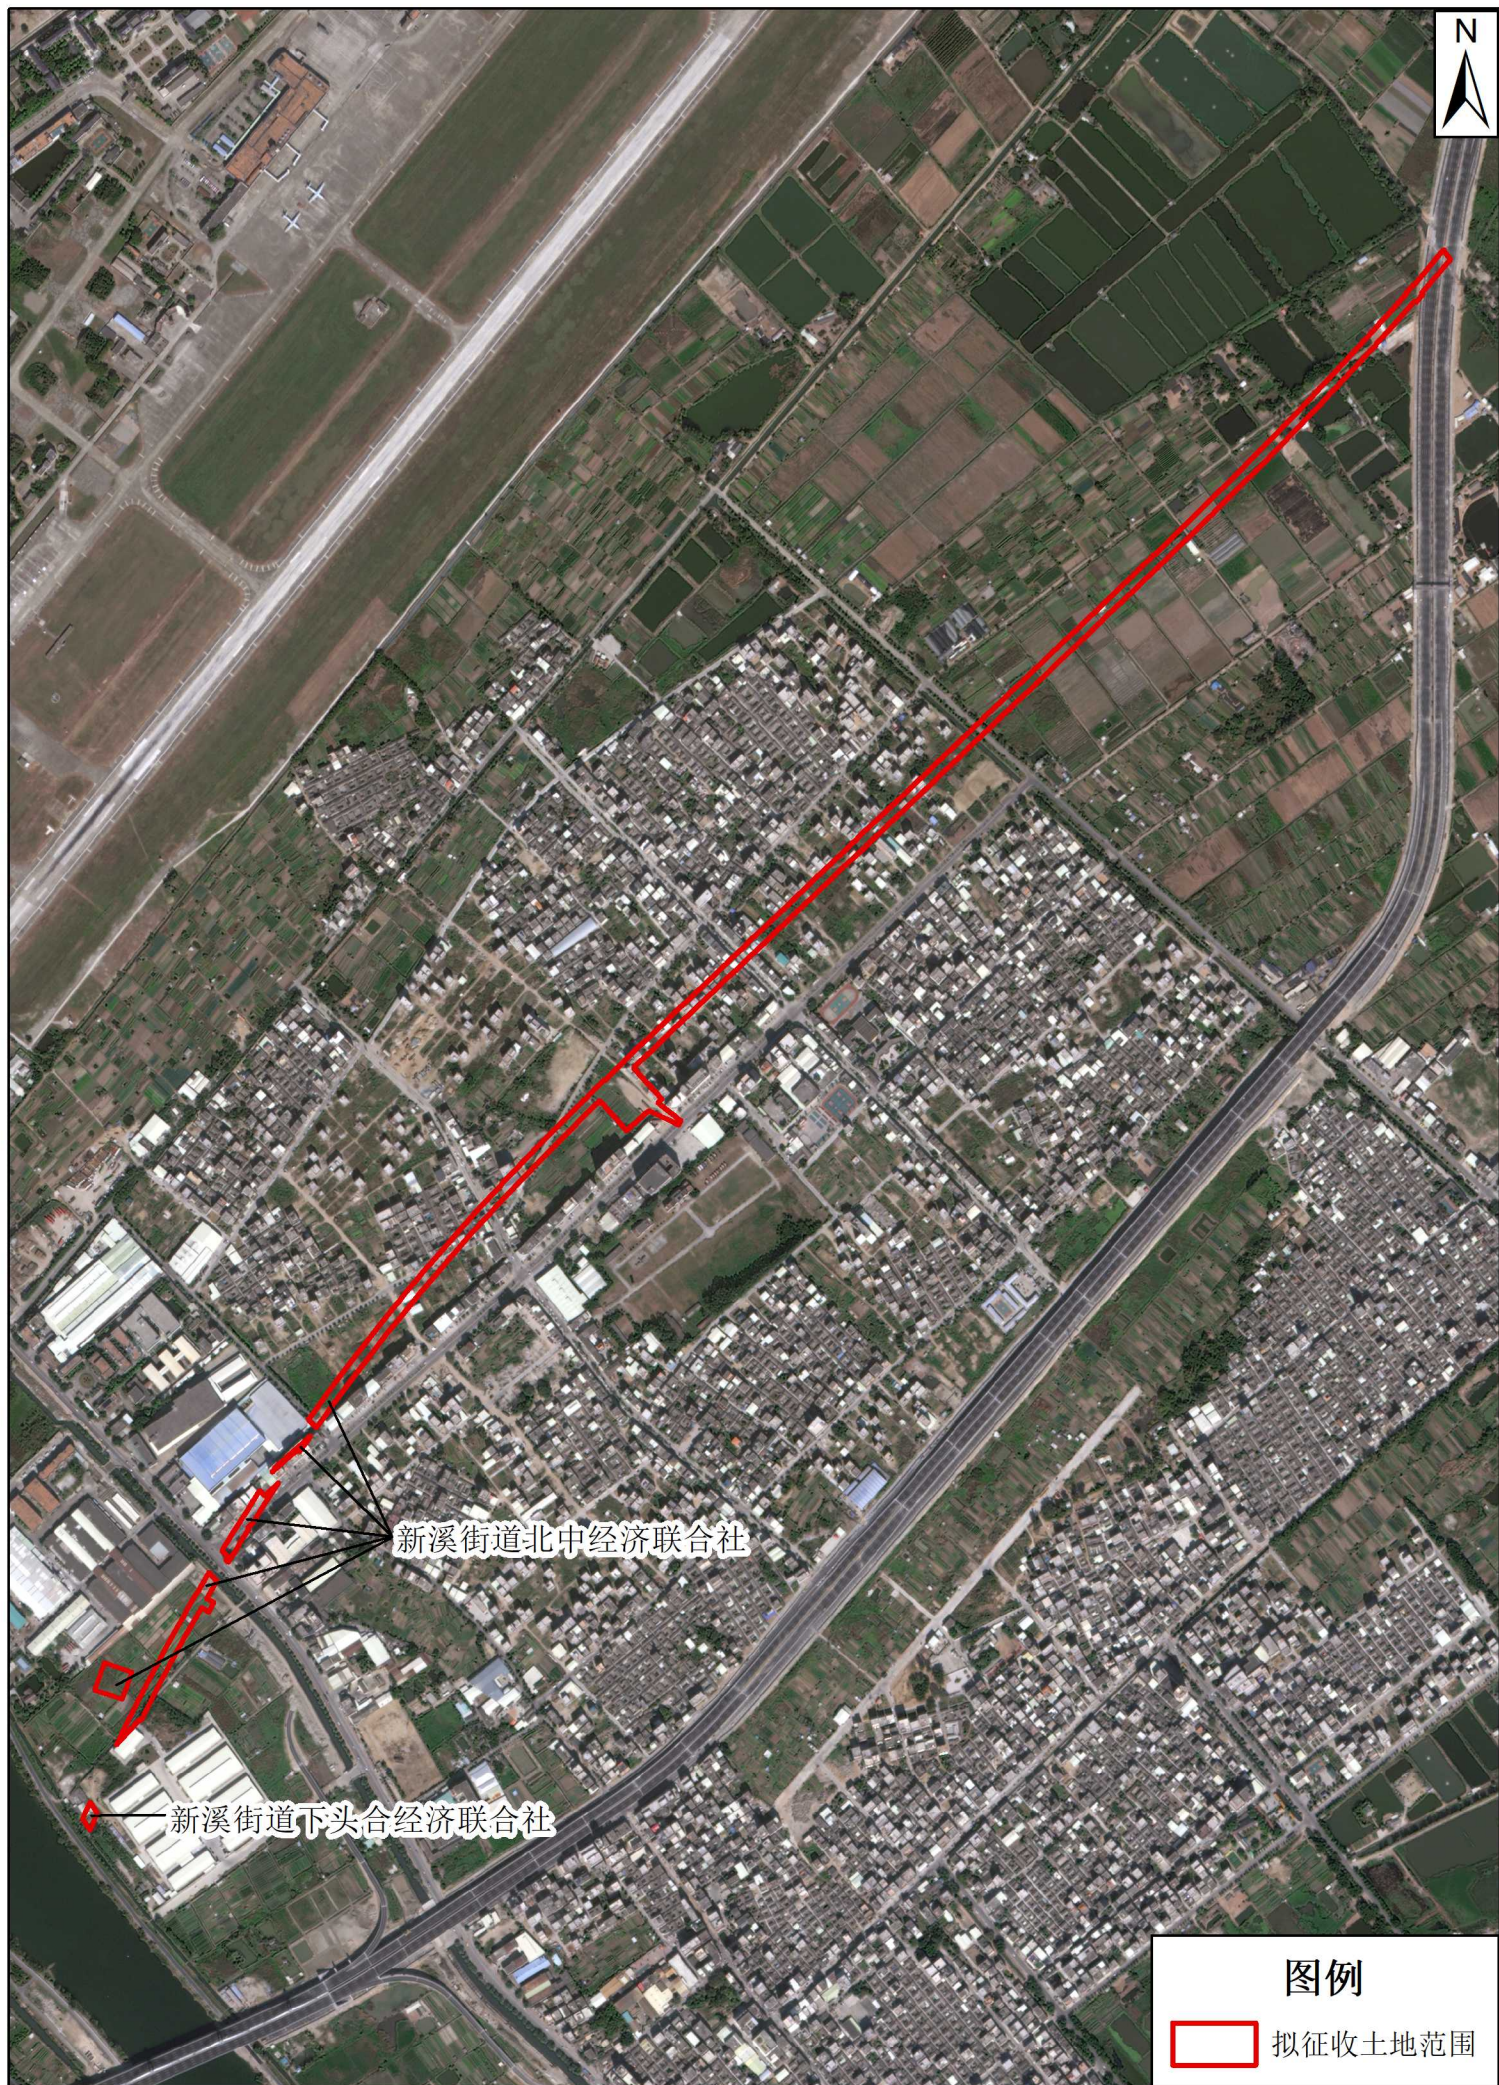

新建漳州至汕头高速铁路（龙湖区段）项目拟征收土地范围示意图（外砂街道）

# 新建漳州至汕头高速铁路（龙湖区段）项目拟征收土地范围示意图（新溪街道）

1:12,000

制图日期：2024年2月

新建漳州至汕头高速铁路（龙湖区段）项目拟征收土地范围示意图（新津街道）

新建漳州至汕头高速铁路（龙湖区段）项目拟征收土地范围示意图（龙祥街道）