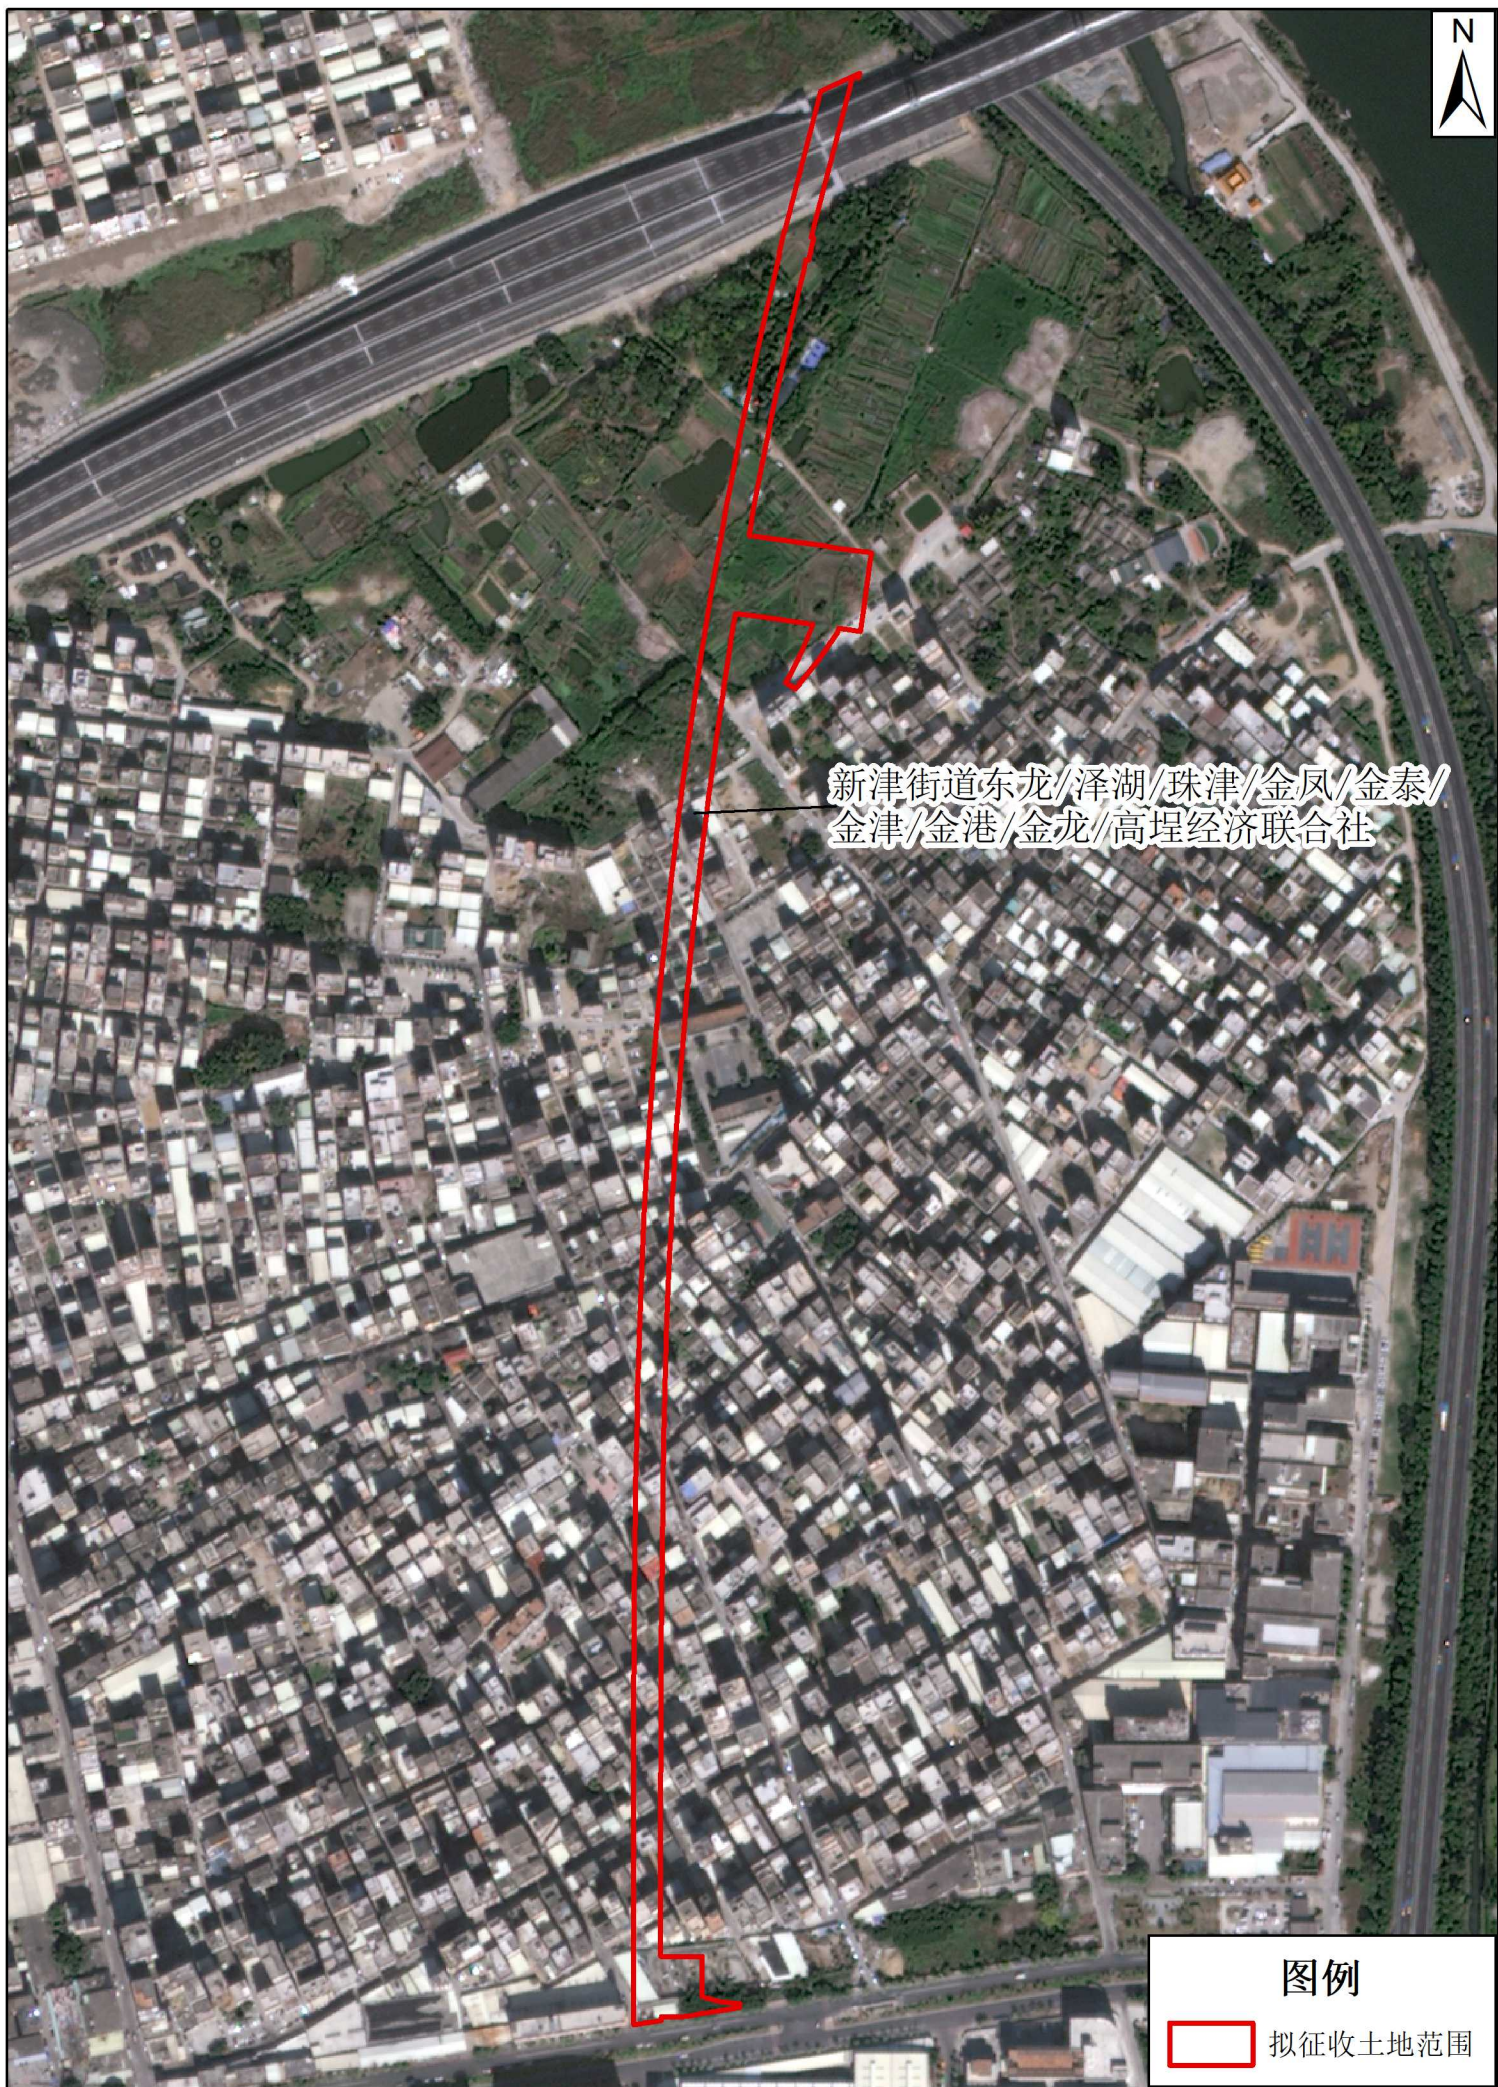

新建漳州至汕头高速铁路（龙湖区段）项目拟征收土地范围示意图（外砂街道）

# 新建漳州至汕头高速铁路（龙湖区段）项目拟征收土地范围示意图（新溪街道）

1:12,000

制图日期：2024年2月

新建漳州至汕头高速铁路（龙湖区段）项目拟征收土地范围示意图（新津街道）

新建漳州至汕头高速铁路（龙湖区段）项目拟征收土地范围示意图（龙祥街道）