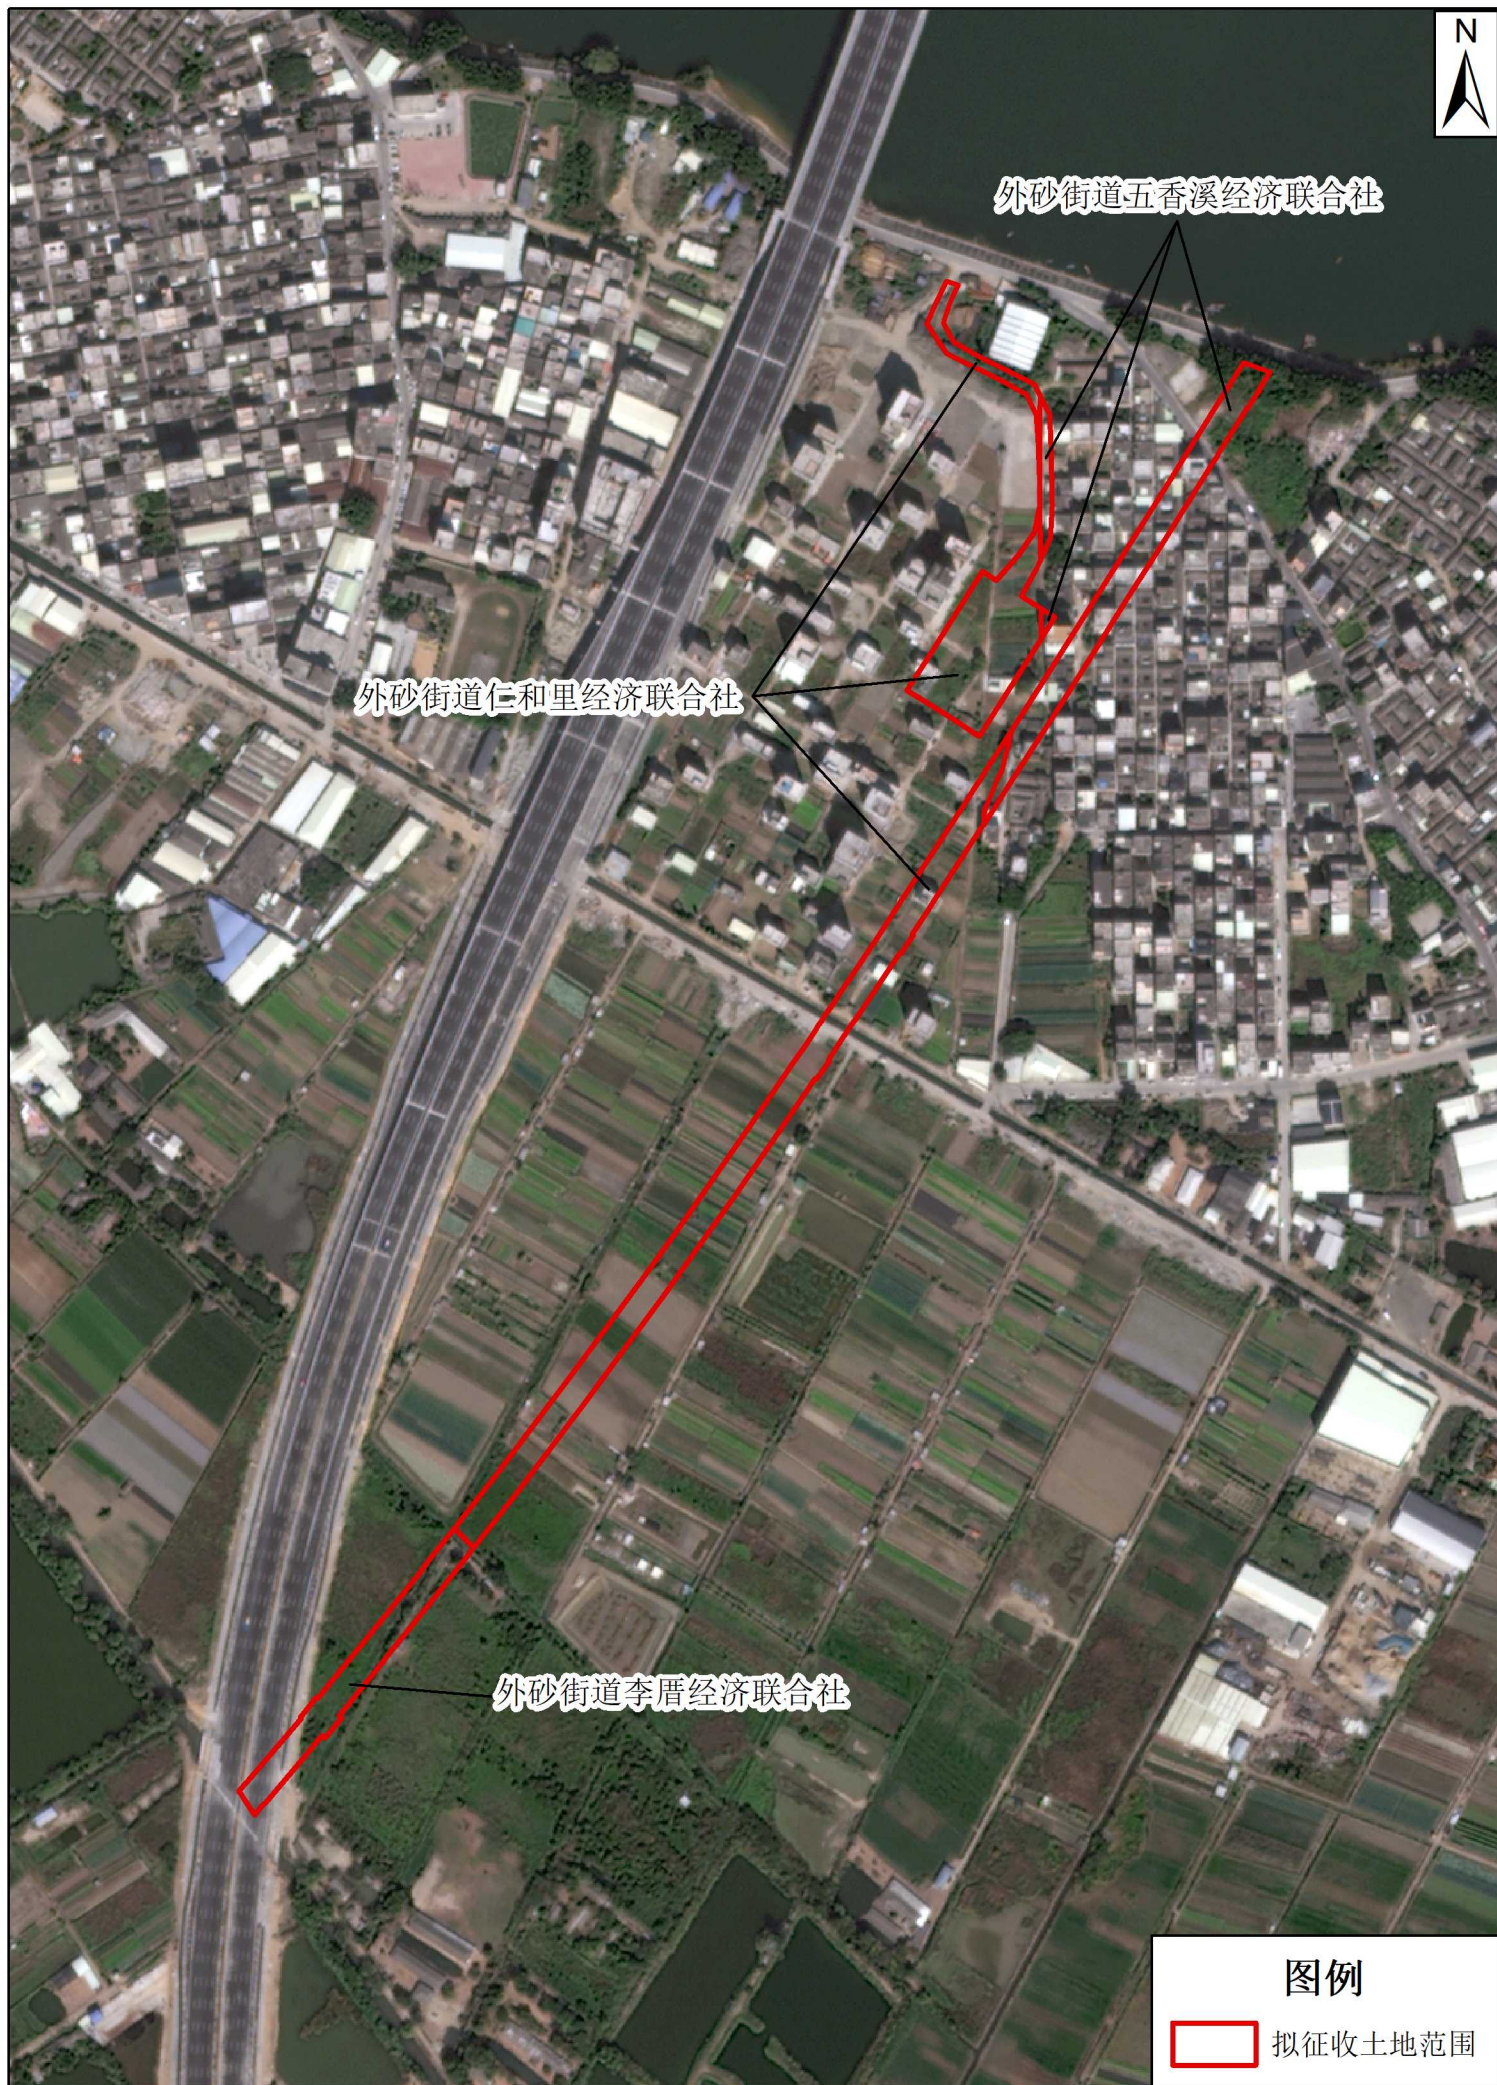

新建漳州至汕头高速铁路（龙湖区段）项目拟征收土地范围示意图（外砂街道）

# 新建漳州至汕头高速铁路（龙湖区段）项目拟征收土地范围示意图（新溪街道）

1:12,000

制图日期：2024年2月

新建漳州至汕头高速铁路（龙湖区段）项目拟征收土地范围示意图（新津街道）

新建漳州至汕头高速铁路（龙湖区段）项目拟征收土地范围示意图（龙祥街道）