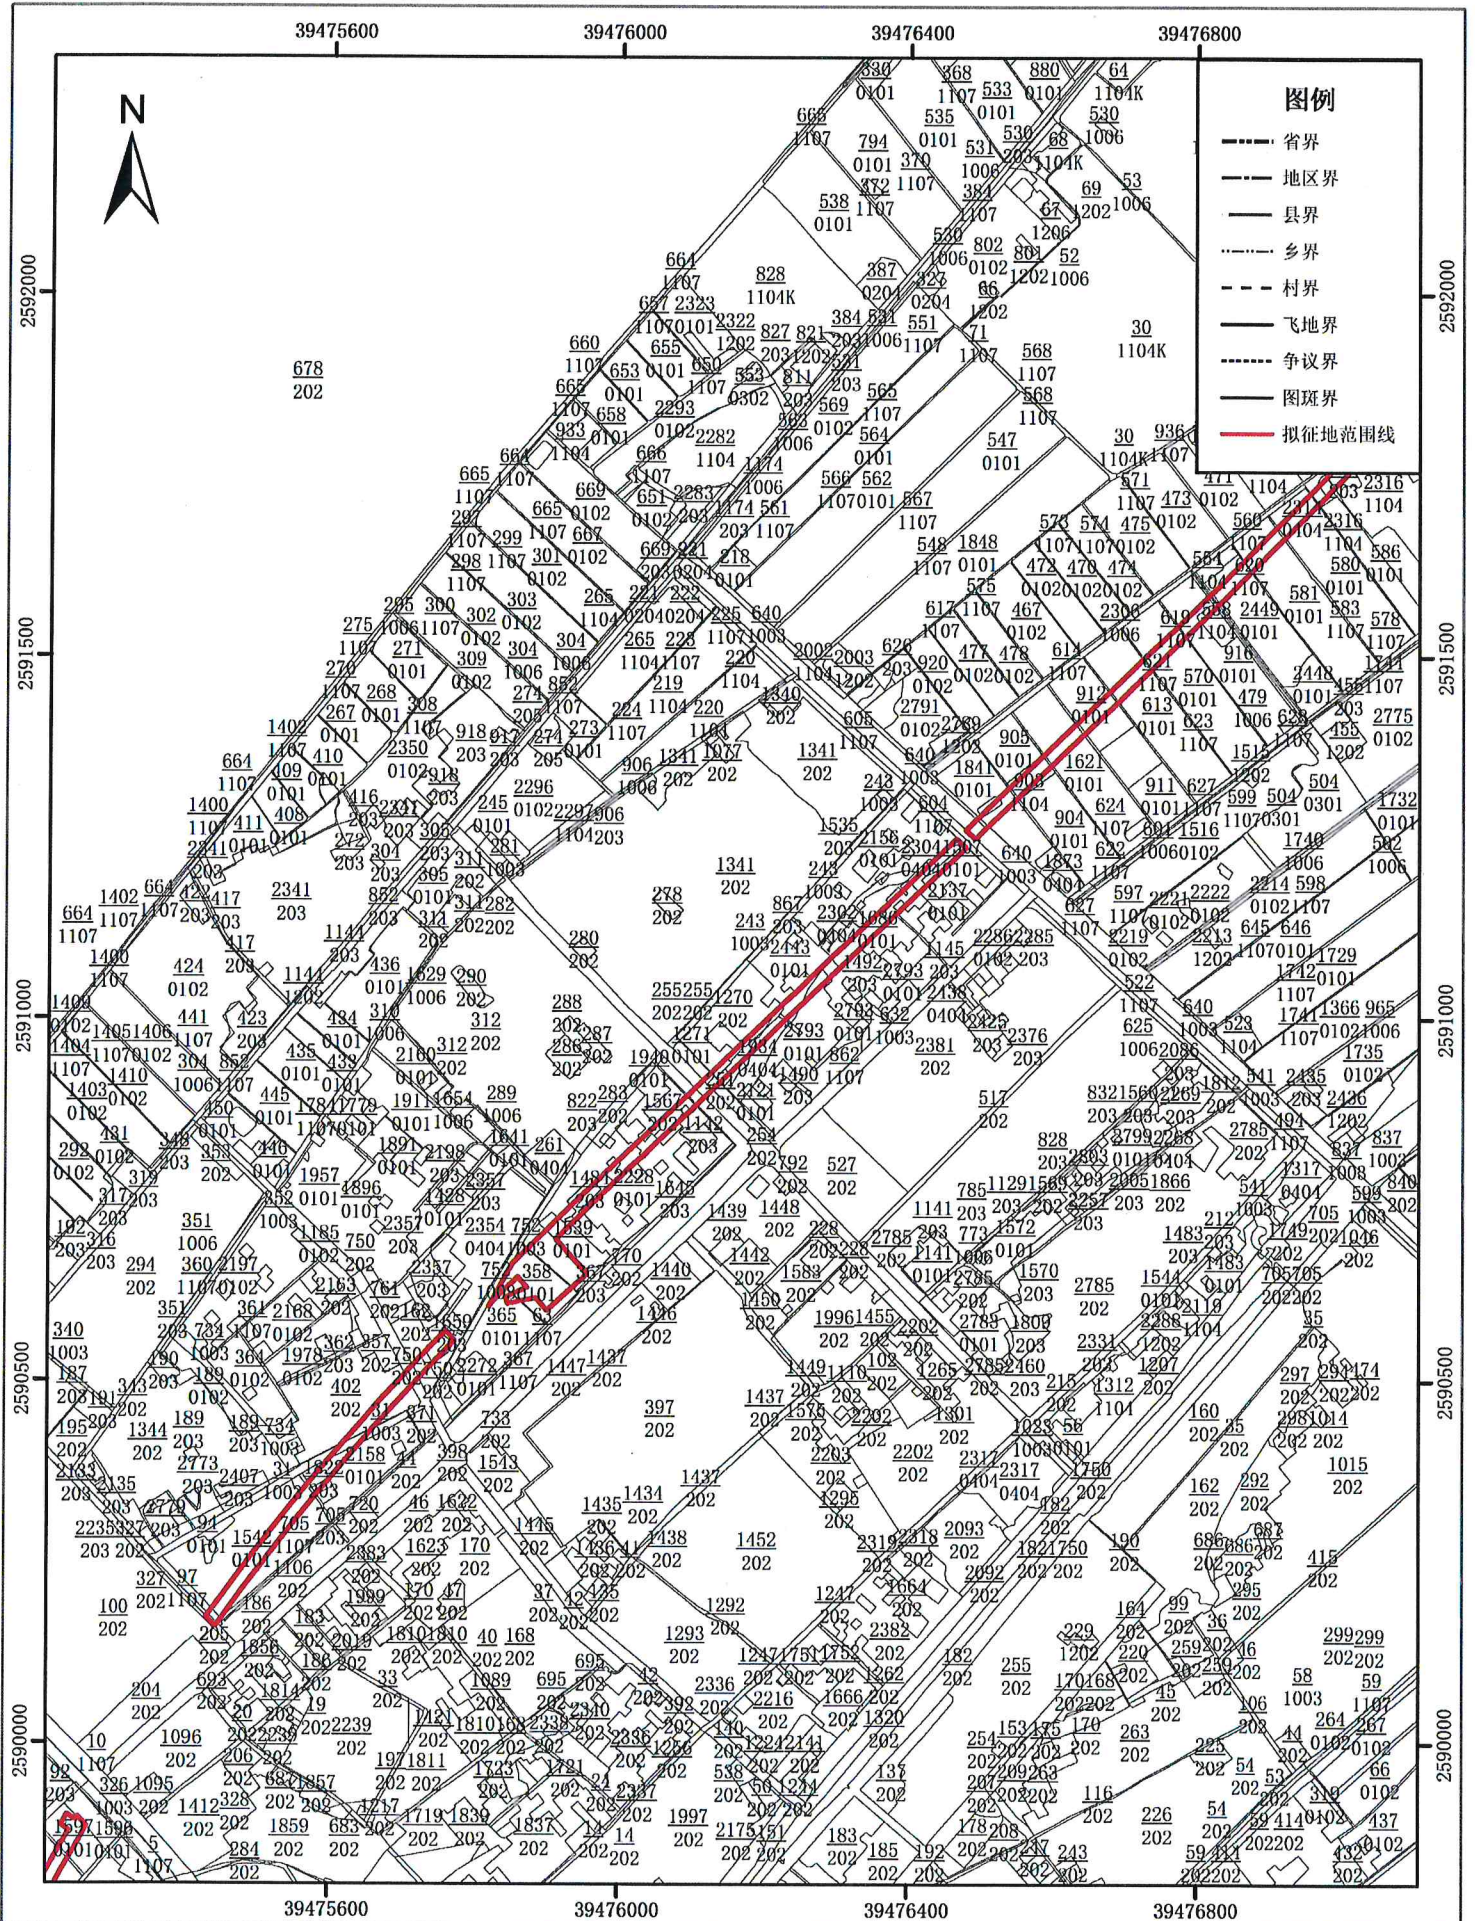

# 新建漳州至汕头高速铁路（龙湖区段）征收土地位置范围图（一）

图幅号：F50G015045

1:10,000

2026年5月

# 新建漳州至汕头高速铁路（龙湖区段）征收土地位置范围图（二）

图幅号：F50G014045、F50G015045

1:10,000

2026年5月

# 新建漳州至汕头高速铁路（龙湖区段）征收土地位置范围图（三）

图幅号：F50G014045

1:10,000

2026年5月