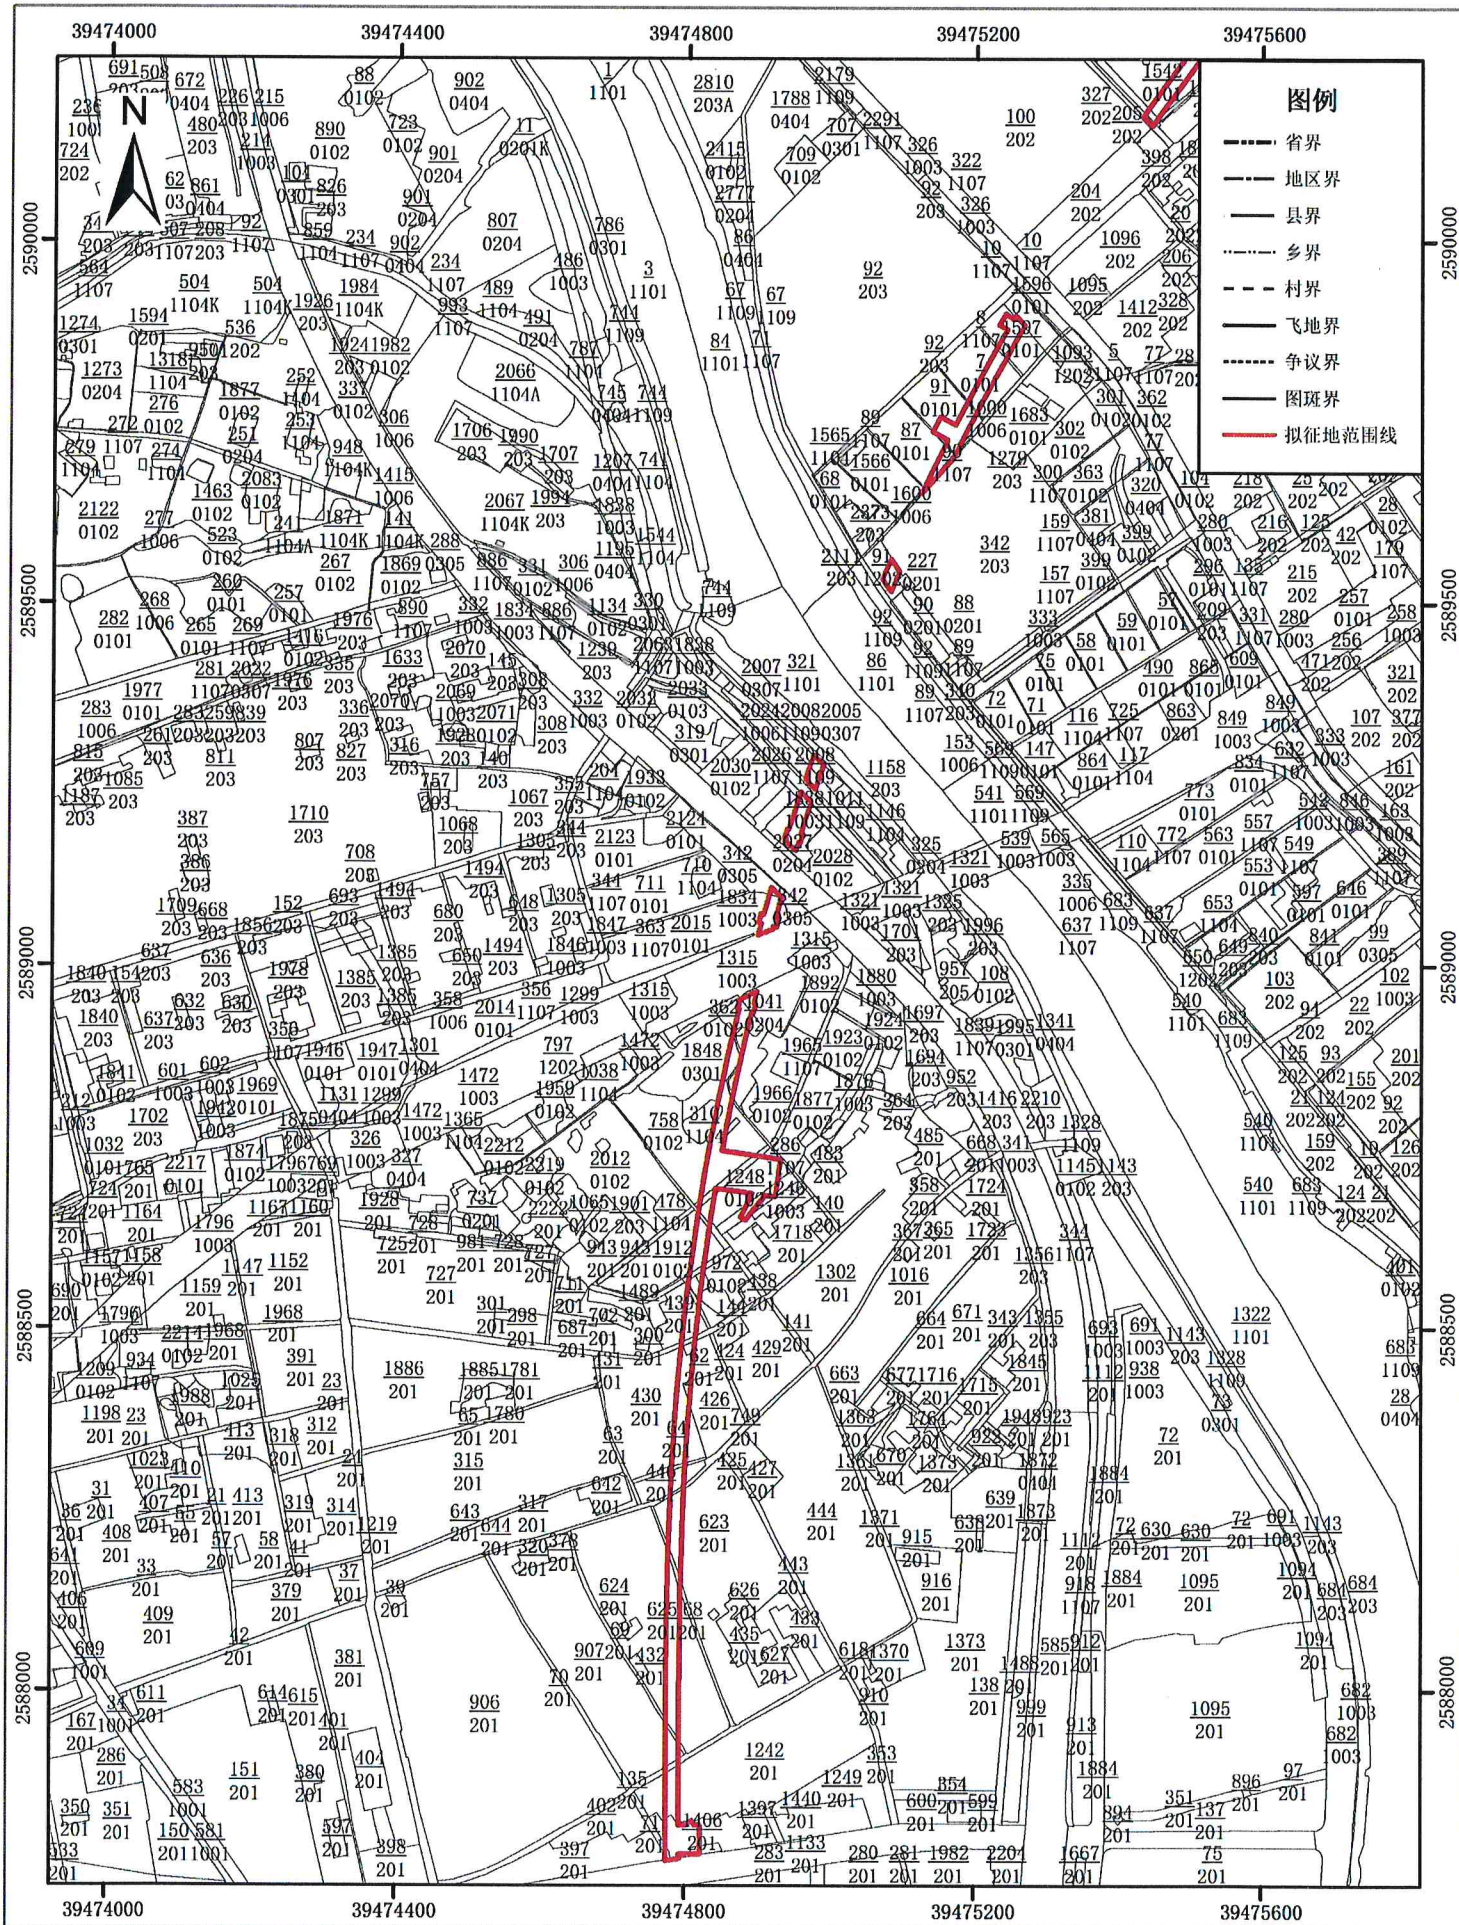

# 新建漳州至汕头高速铁路（龙湖区段）征收土地位置范围图（一）

图幅号：F50G015045

1:10,000

2026年5月

# 新建漳州至汕头高速铁路（龙湖区段）征收土地位置范围图（二）

图幅号：F50G014045、F50G015045

1:10,000

2026年5月

# 新建漳州至汕头高速铁路（龙湖区段）征收土地位置范围图（三）

图幅号：F50G014045

1:10,000

2026年5月