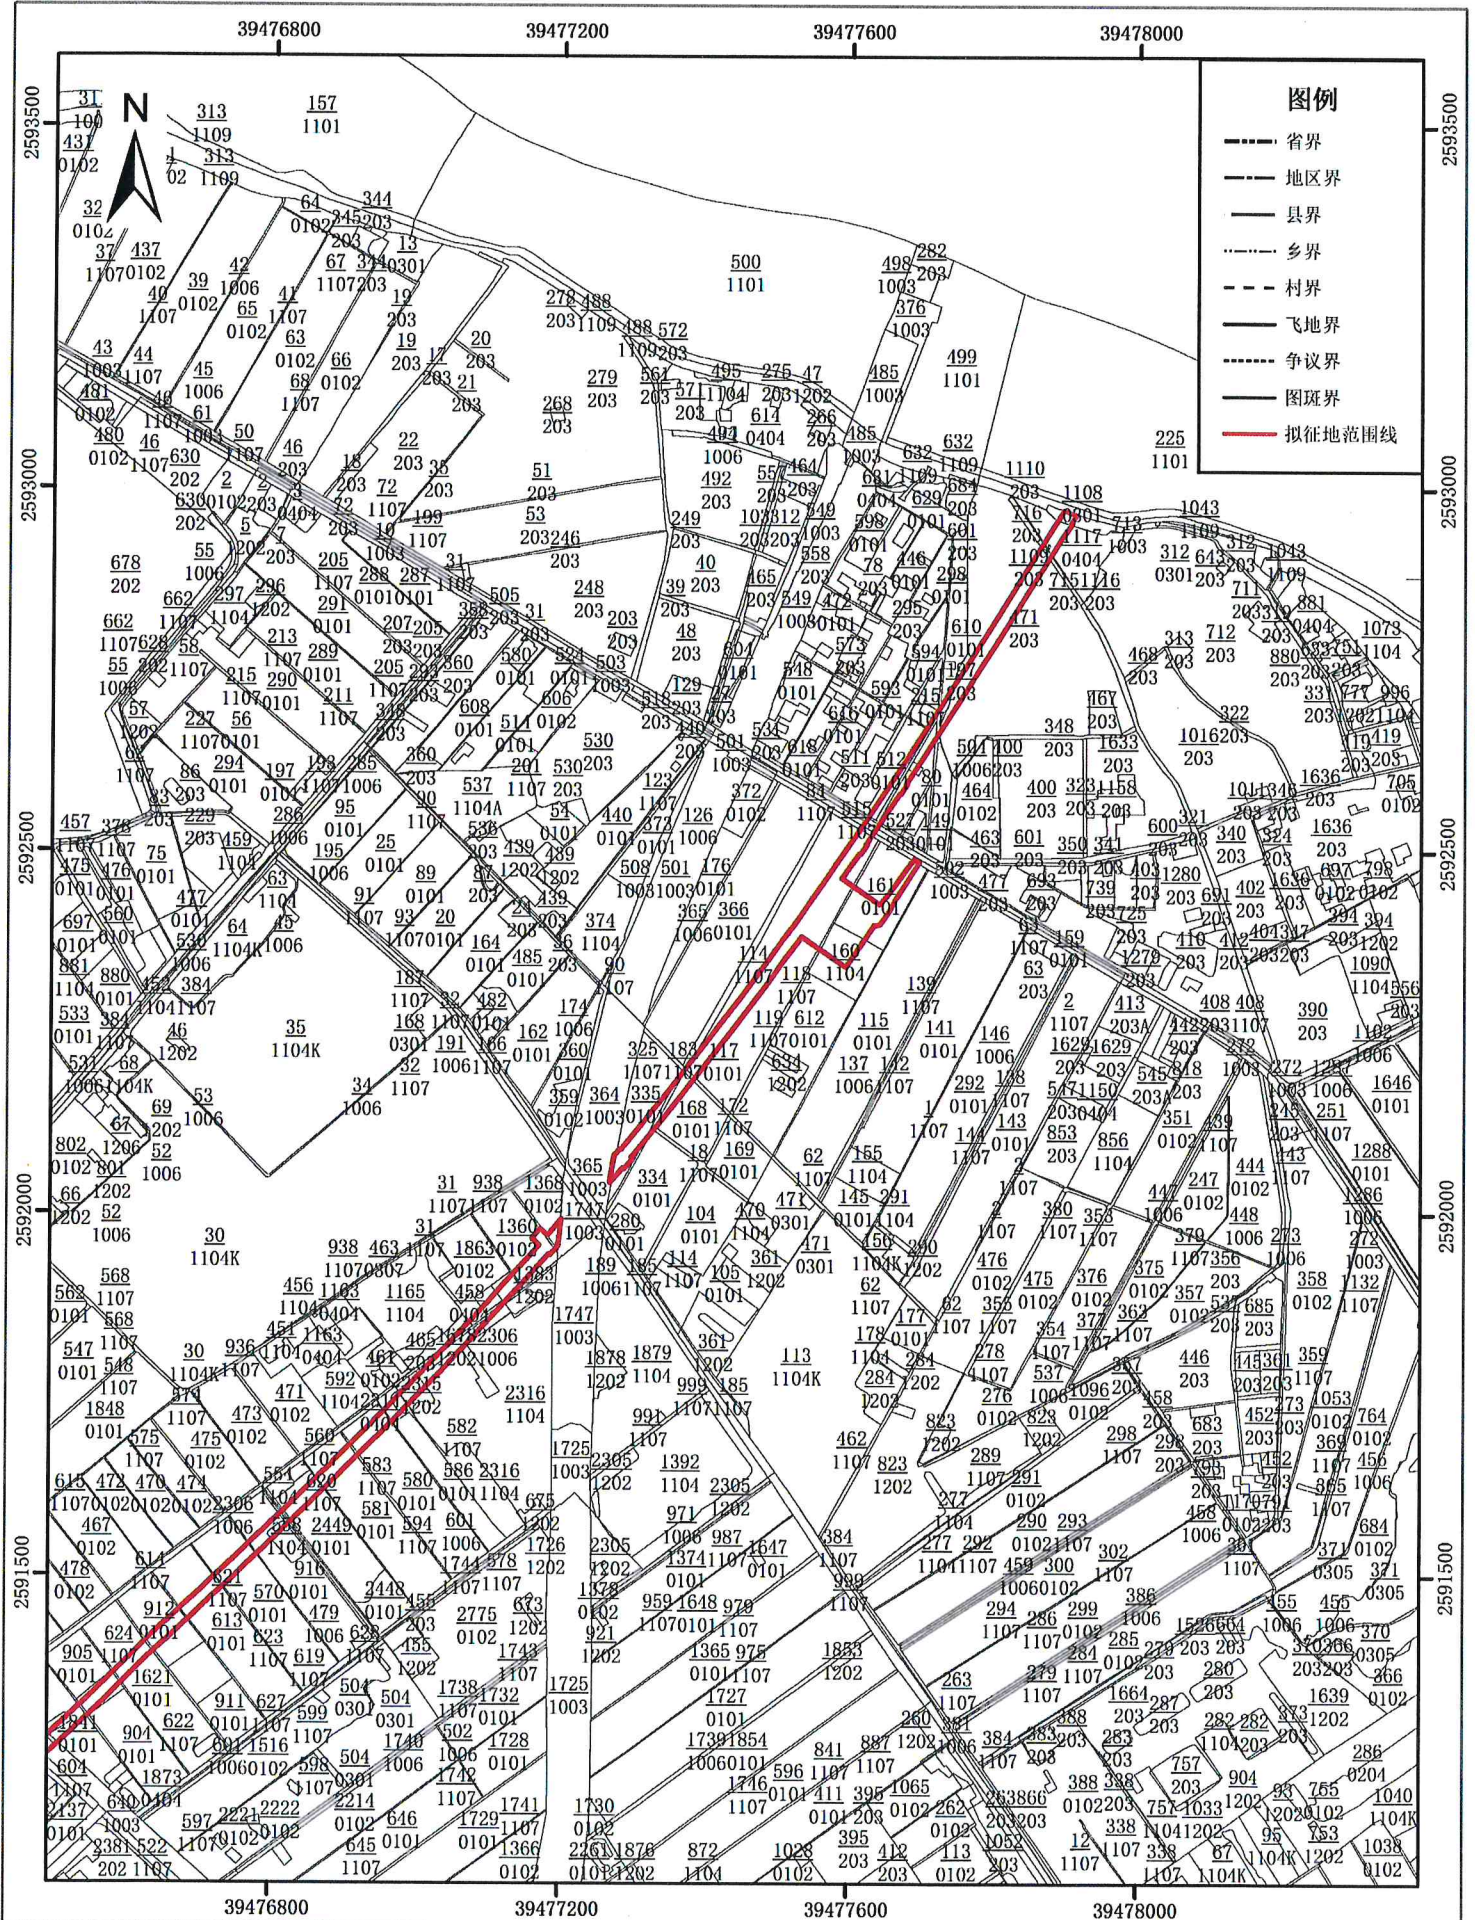

# 新建漳州至汕头高速铁路（龙湖区段）征收土地位置范围图（一）

图幅号：F50G015045

1:10,000

2026年5月

# 新建漳州至汕头高速铁路（龙湖区段）征收土地位置范围图（二）

图幅号：F50G014045、F50G015045

1:10,000

2026年5月

# 新建漳州至汕头高速铁路（龙湖区段）征收土地位置范围图（三）

图幅号：F50G014045

1:10,000

2026年5月